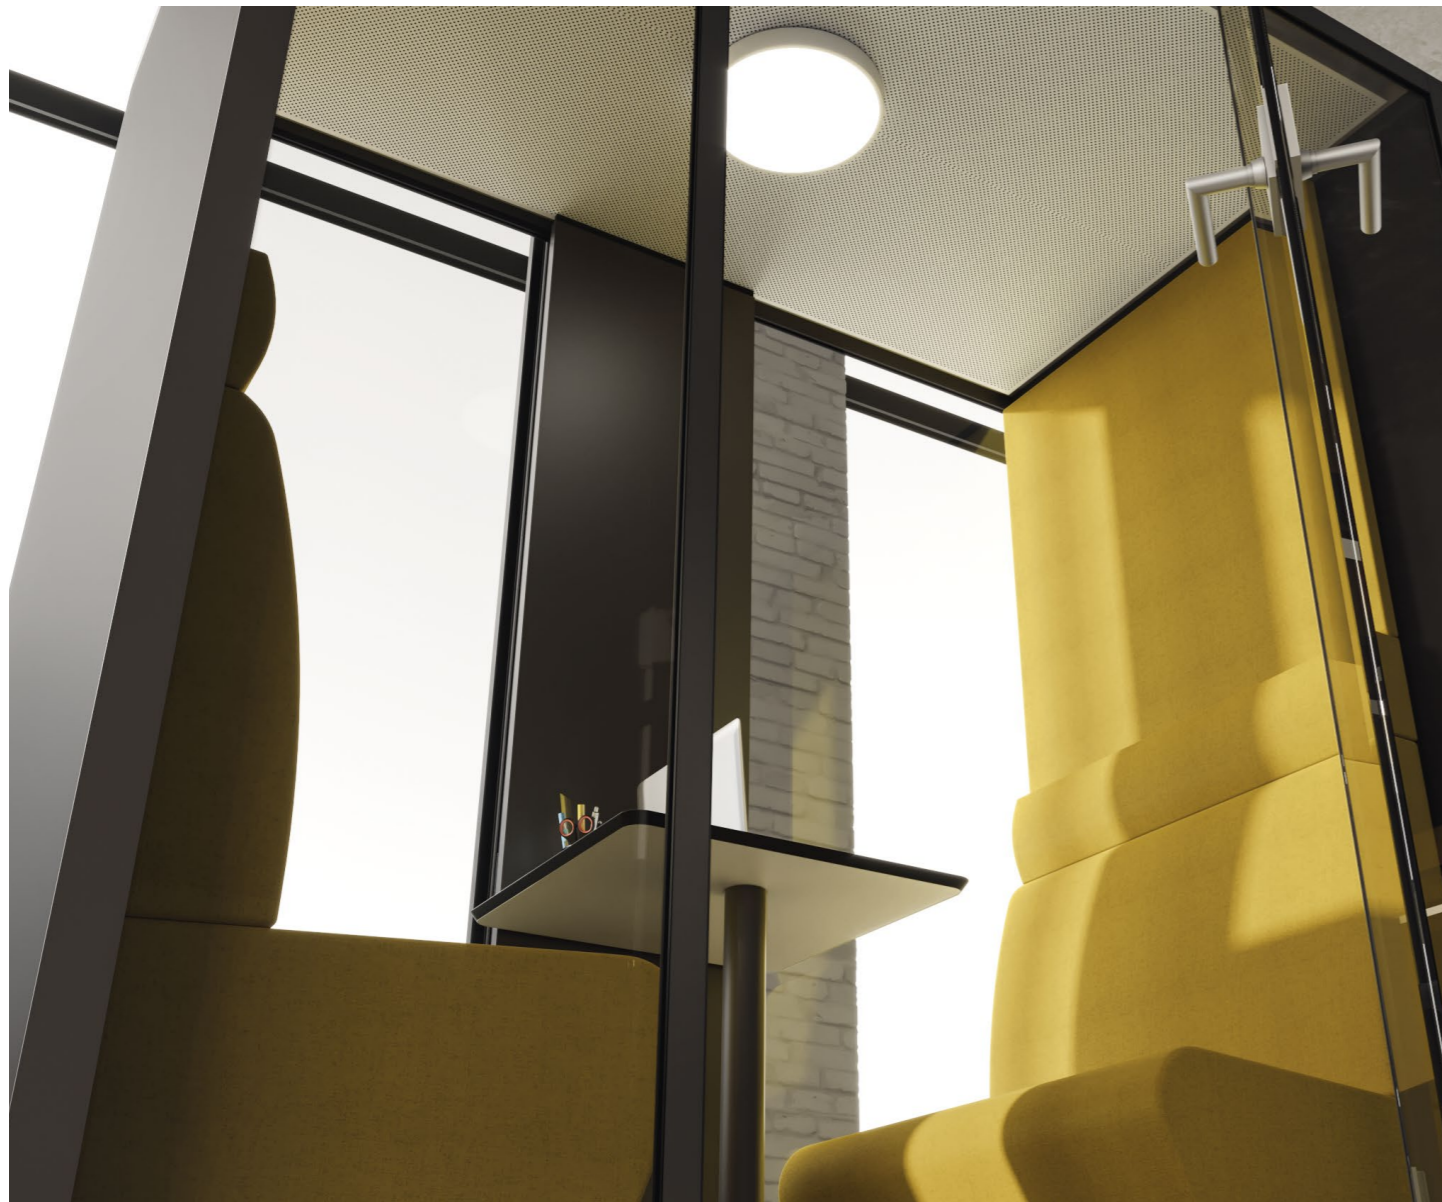

square'box EG duo

ergodata

Möbel. Für Menschen.

Ein unschlagbares Zweiergespann

Elegant und unaufdringlich: So präsentiert sich die square'box EG duo. Auf kleinstem Raum können sie sich näherkommen und bleiben trotzdem auf Distanz. Die Sofas bieten ein komfortables Sitzgefühl, der kleine Arbeitstisch schafft Platz für das Nötigste. Das vertikale Lüftungselement mit einer Luftumwälzungsleistung von 150m³/Std. dient gleichzeitig als Elektro-Steigkanal vom Boden zur Decke und bietet Platz für Strom- und USB-Anschlüsse, dabei erfolgt die Frischluftzufuhr und Abluft seitlich.

Die square'box EG duo ist kompakt und bietet trotzdem ein grosszügiges Raumgefühl: Breite 200 cm, Tiefe 120 cm, Höhe 225 cm.

Connecting people

Gestalten Sie ihre Zweierbox nach Ihren Wünschen: Es stehen viele Dekore, Stoffe und Varianten an Leuchten zur Verfügung. Von Industrie-Look zu Chalet-Style: alles ist möglich.