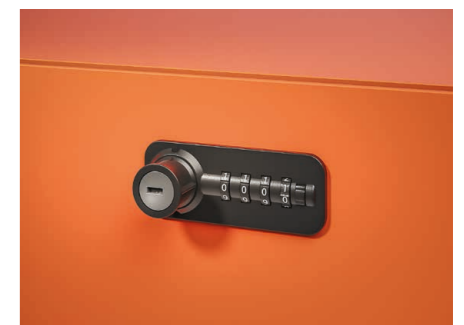

**cosy'line**

ergodata

Möbel. Für Menschen.

Tischaufsatz offen oder mit Schublade

Elektronisches Fingerprint-Schloss

Zahlenkombinationsschloss mit Verwischtechnik zum Schutz gegen Ablesen des Codes und Servicezylinder zur Notöffnung

Runde Formen und verjüngte Fronten verleihen cosy'line einen eigenständigen und modernen Charakter

Schränkelement 3HE auf Sockelplatte

Korpus mit Materialschublade A6 und Hängeregistratur-Schublade A4